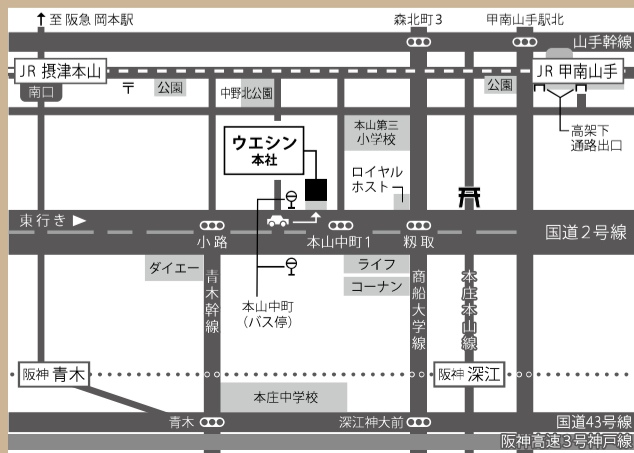

Homepage

Instagram

Pinterest

Line